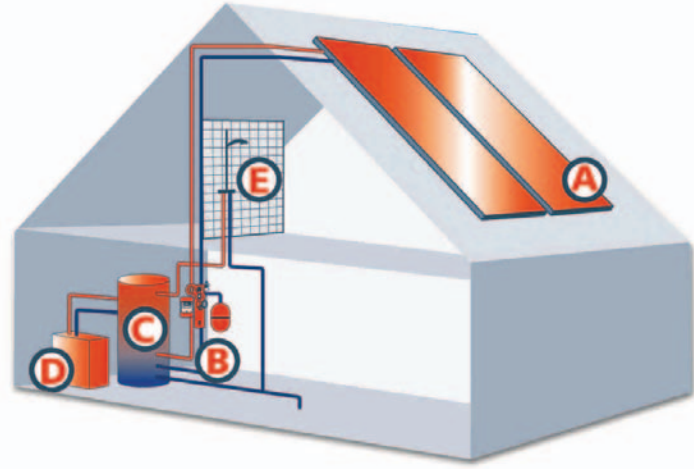

## Villa Sistemler

Özellikle müstakil evler için tasarlanmış olan Villa Set modellerimiz ile evinizin dış görünüşünü bozmadan, konforlu bir şekilde Güneş Enerjisinden yararlanmanızı sağlıyoruz.

Solen Villa Set Sisteminde Çatı üzerine monte edilen Güneş kolektörleri bakır borular ile kazan dairesine yerleştirdiğimiz çift serpantinli boylere bağlanır. Gerekli tüm otomasyon, genişleme tankı ve diğer kitler şık bir muhafaza kutusu içerisinde yerleştirilmiş olup boyler üzerine bağlanmıştır.

Sistem üstün otomasyon özelliği sayesinde, güneş enerjisi kolektörlerinden alınan ısıya bağlı olarak ikinci serpantini aracılığı ile mevcut kazan ve ya kombinizden destek alarak daima konforlu sıcak su almanızı sağlar.

Sıcak-Soğuk su mikseri sayesinde istediğiniz sıcaklığı boyler çıkışında ayarlayıp haşlanma riskini ortadan kaldıracak şekilde sadece gerektiği kadar sıcak su kullanacağınız için sıcak suyunuz tasarruflu bir biçimde kullanabilirsiniz.